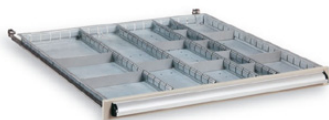

CH100

Cassetto da 61 x 61 x 8 h cremagliera perimetrale colli kg. 7 vol.	Blu 5015		69,00		Mo
	Grigio 7035		69,00		Mo
	Verde 6011		69,00		Mo

CH150

Cassetto da 61 x 61 x 12,5 h cremagliera perimetrale colli kg. 9 vol.	Blu 5015		72,00		Mo
	Grigio 7035		72,00		Mo
	Verde 6011		72,00		Mo

CH200

Cassetto da 61 x 61 x 18 h cremagliera perimetrale colli kg. 11 vol.	Blu 5015		74,00		Mo
	Grigio 7035		74,00		Mo
	Verde 6011		74,00		Mo

LA FINITURA EVIDENZIATA INDICA IL PRODOTTO DISPONIBILE PER IL RITIRO A PARTIRE DA 3 GIORNI LAVORATIVI SUCCESSIVI ALL'INVIO DELL'ORDINE.

CASSETTIERE PORTA UTENSILI - ACCESSORI PER CASSETTIERE CL

Separatori fessurati

Codice - Descrizione - Dimensione	Finitura 1 / metallo	Finitura 2	Euro	Sm / Mo
SFH50				
Separatore h. 50	Zincato		3,90	Mo
SFH75				
Separatore h. 75	Zincato		3,80	Mo
SFH100				
Separatore h. 100	Zincato		4,40	Mo
SFH150				
Separatore h. 150	Zincato		5,20	Mo
SFH200				
Separatore h. 200	Zincato		5,20	Mo