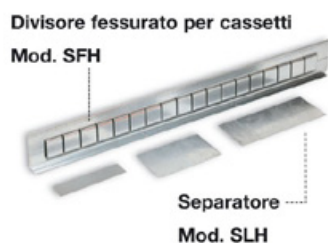

CASSETTIERE PORTA UTENSILI - ACCESSORI PER CASSETTIERE CL

Separatori fessurati

Codice - Descrizione - Dimensione	Finitura 1 / metallo	Finitura 2	Euro	Sm / Mo
SFH50				
Separatore h. 50	Zincato		3,90	Mo
SFH75				
Separatore h. 75	Zincato		3,80	Mo
SFH100				
Separatore h. 100	Zincato		4,40	Mo
SFH150				
Separatore h. 150	Zincato		5,20	Mo
SFH200				
Separatore h. 200	Zincato		5,20	Mo

Separatori lisci

Codice - Descrizione - Dimensione	Finitura 1 / metallo	Finitura 2	Euro	Sm / Mo
SLH50				
Separatore h. 50	Zincato		1,50	Mo
SLH75				
Separatore h. 75	Zincato		1,50	Mo
SLH100				
Separatore h. 100	Zincato		1,90	Mo
SLH150				
Separatore h. 150	Zincato		2,10	Mo
SLH200				
Separatore h. 200	Zincato		2,10	Mo

Blocchi

Codice - Descrizione - Dimensione	Finitura 1 / metallo	Finitura 2	Euro	Sm / Mo
CPC				
Blocco a 3 culle con 3 divisori	Rosso		4,00	Mo

LA FINITURA EVIDENZIATA INDICA IL PRODOTTO DISPONIBILE PER IL RITIRO A PARTIRE DA 3 GIORNI LAVORATIVI SUCCESSIVI ALL'INVIO DELL'ORDINE.