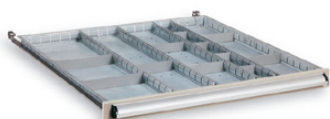

CTH100

Cassetto da 61 x 61 x 8 h cremagliera perimetrale colli kg. 10 vol.	Blu 5015		98,00		Mo
	Grigio 7035		98,00		Mo
	Verde 6011		98,00		Mo

CTH150

Cassetto da 61 x 61 x 12,5 h cremagliera perimetrale colli kg. 12 vol.	Blu 5015		103,00		Mo
	Grigio 7035		103,00		Mo
	Verde 6011		103,00		Mo

CTH200

Cassetto da 61 x 61 x 18 h cremagliera perimetrale colli kg. 14 vol.	Blu 5015		109,00		Mo
	Grigio 7035		109,00		Mo
	Verde 6011		109,00		Mo

Cassetti con guide su cuscinetti a sfera in acciaio

Codice - Descrizione - Dimensione	Finitura 1 / metallo	Finitura 2	Euro		Sm / Mo
-----------------------------------	----------------------	------------	------	--	---------