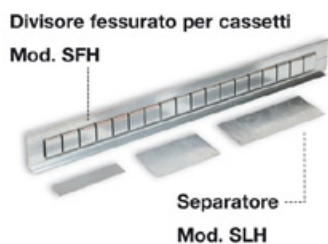

CH200

Cassetto da 61 x 61 x 18 h cremagliera perimetrale colli kg. 11 vol.	Blu 5015		74,00		Mo
	Grigio 7035		74,00		Mo
	Verde 6011		74,00		Mo

LA FINITURA EVIDENZIATA INDICA IL PRODOTTO DISPONIBILE PER IL RITIRO A PARTIRE DA 3 GIORNI LAVORATIVI SUCCESSIVI ALL'INVIO DELL'ORDINE.

CASSETTIERE PORTA UTENSILI - ACCESSORI PER CASSETTIERE CL

Separatori fessurati

Codice - Descrizione - Dimensione	Finitura 1 / metallo	Finitura 2	Euro	Sm / Mo
SFH50				
Separatore h. 50	Zincato		3,90	Mo
SFH75				
Separatore h. 75	Zincato		3,80	Mo
SFH100				
Separatore h. 100	Zincato		4,40	Mo
SFH150				
Separatore h. 150	Zincato		5,20	Mo
SFH200				
Separatore h. 200	Zincato		5,20	Mo

Separatori lisci

Codice - Descrizione - Dimensione	Finitura 1 / metallo	Finitura 2	Euro	Sm / Mo
SLH50				
Separatore h. 50	Zincato		1,50	Mo
SLH75				
Separatore h. 75	Zincato		1,50	Mo
SLH100				
Separatore h. 100	Zincato		1,90	Mo
SLH150				
Separatore h. 150	Zincato		2,10	Mo
SLH200				
Separatore h. 200	Zincato		2,10	Mo